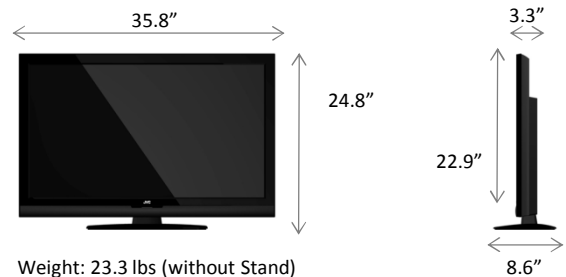

Input/Output & Measurements

- 2 HDMI Inputs
- 1 Component Input
- 1 Composite Input
- 1 PC input (VGA) Inputs
- 1 Music Port/PC Audio Input
- 1 USB Port
- 1 RF Antenna Input
- 1 Optical Digital Audio Output
- 1 Stereo Audio Output